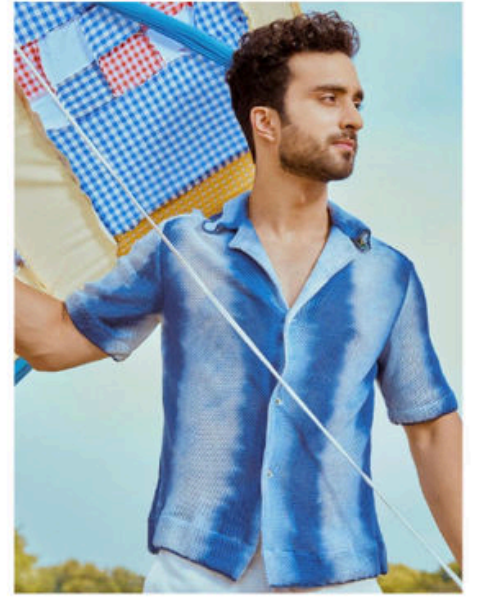

[Click to  
view  
Profile](#)

**AARSH**

**MEZ** **झोरा**

Height:5'11 Chest:40 Waist:34 Hips:38